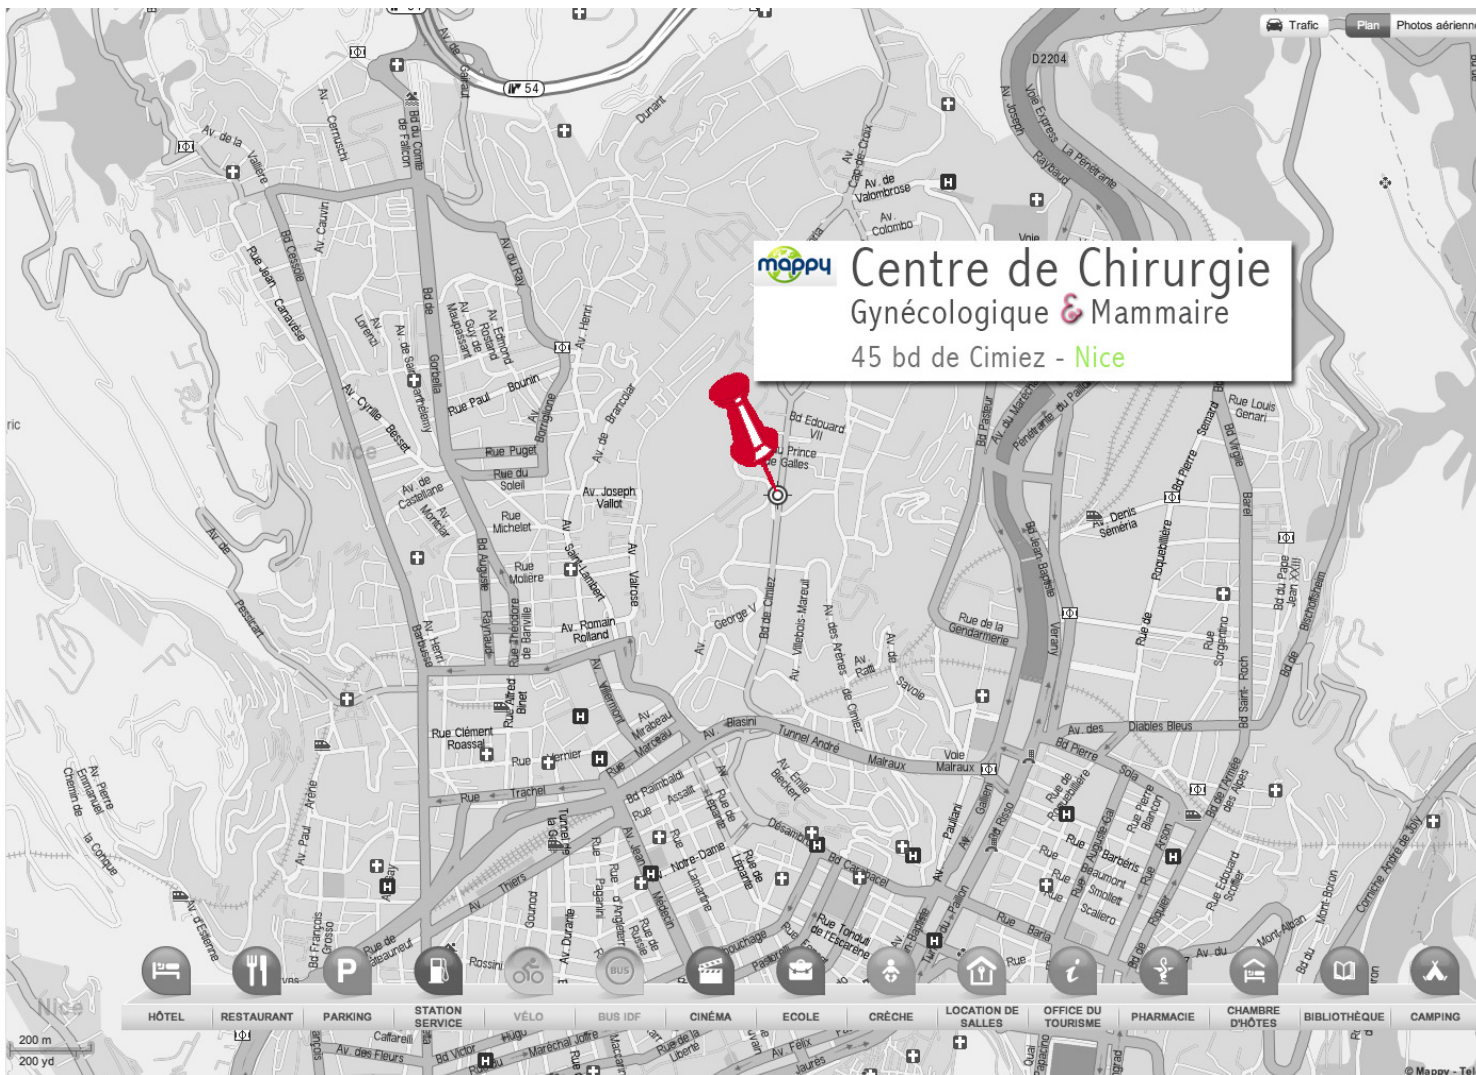

45 boulevard de Cimiez

06100 Nice

BUS : ligne 15 & 22 - station Edith Cavell

Cliquez :